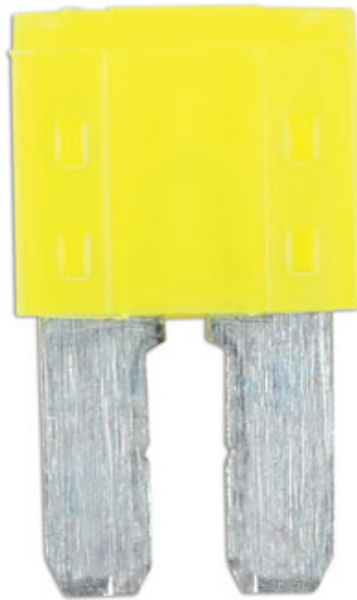

Fusible Micro 2 LED 20 ampères - 25 pcs

A pack of 20 amp LED micro 2 blade fuses. The patented construction design of intelligent fuses are manufactured and tested to the strict OEM requirements and SAE standards for automotive use. With the built-in LED indicator, a blown fuse can be quickly and easily identified and replaced. Intelligent fuses can replace traditional car fuses without the need of any modification and will provide the same performance.

Additional Information

- Fusible Micro 2 LED - Le fusible s'allume lorsqu'il est défectueux pour une identification plus rapide. Cette version est la nouvelle version de fusible prenant moins de place que les fusible Mini classique. Vous les trouverez sur les nouvelles VAG, Ford et Volvo.
- LED bi-polarisé unique brevetée.
- 1000 amp - 32V DC
- Cage du fusible créée en thermoplastique PA66
- Fourni sous blister